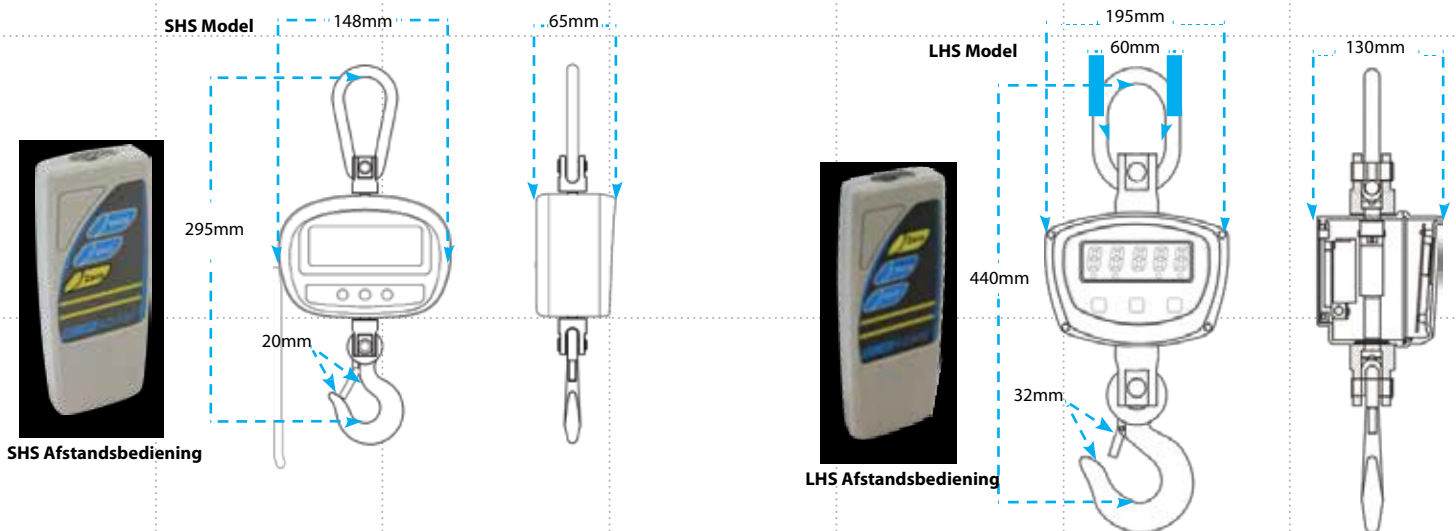

SHS en LHS Highlights:

Duidelijk afleesbaar

Het heldere LED display kan duidelijk afgelezen worden in bijna elke omstandigheid, ook buiten. De grote cijfers zijn makkelijk te zien en de symbolen tonen de weeg unit, lage accuspanning en hold functie aan.

Display Hold

Met de display hold functie, kan de gebruiker de weegschaal zo instellen dat deze de waarde vasthoudt waardoor men het weegproces beter kan volgen.

Eenvoudige, Flexibele Bediening

Gebruik de meegeleverde afstandsbediening of het overzichtelijke toetsenbord om veilig de functies te kiezen. De heldere gele tarra/nulstel toets is eenvoudig te herkennen.

Instelbaarheid

Het display kan 360 graden draaien voor een optimale afleesbaarheid.

Eigenschappen

- o Infrarood afstandsbediening met 3 toetsen
- o Toetsenbord met kleurcodes
- o Drie weeg units (kg, lb, Newton)
- o Display hold functie
- o 360-graden draaibaar display
- o 360-graden draaibare schakel en bout
- o Externe kalibratie
- o Kunststof indicator behuizing (alleen SHS)
- o Metalen indicator behuizing (alleen LHS)
- o Verchroomde stalen haak met veiligheidssluiting
- o Automatische stand-by functie
- o "Low-battery" indicatie
- o Oplaadbare accu/batterijen