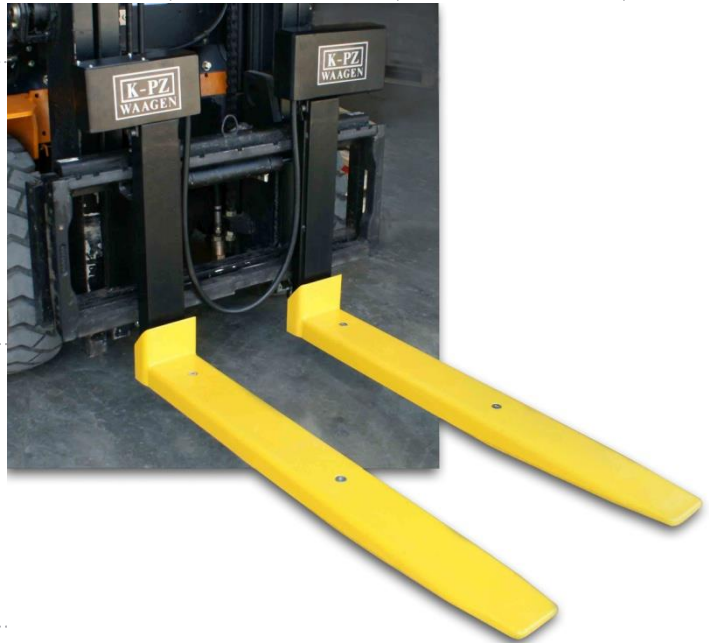

KPZ 76F(E) Heftruck weegsysteem

- Ijkwaardige uitvoering.**
- Draadloze Verbinding met display**
- Accu uitvoering**
- Hoge nauwkeurigheid**
- Eenvoudige bediening**
- Grote bedieningstoetsen**
- Goed afleesbaar**

Eigenschappen:

Zeer robuust en nauwkeurig weegsysteem voor heftrucks. Lepels zij eenvoudig op te hangen. Eenvoudig en direct wegen van alle lasten in elke lepelhoogte. Het wegen is tijdens het transportproces mogelijk, bijvoorbeeld bij het laden van een vrachtwagen, met het vullen van BIG BAGS tijdens productieproces of voor andere industriële processen. Snel, accuraat en zonder tijdverlies. Nauwkeurigheid 0,1% van het te wegen gewicht. Eenvoudige installatie van het display in de cabine door de draadloze gegevensoverdracht van en naar de heflepels.

Stroom:

- Heflepels: Accu incl. Oplader.
- Display: in de cabine via boordspanning 24V DC
- Optioneel in Accu uitvoering

Technische Data:

- Functioneel in temperaturen: -10° tot 40°C

Afmetingen	ISO 2	ISO 3		
A	1150 mm	1150 mm		
B	145 mm	190 mm		
C	407 mm	508 mm		
D	70 mm	80 mm		
Last zwaartepunt		500 mm		

KPZ 51-19F

6-cijferig 30mm hoge LCD display met statussymbolen, achtergrondverlichting, zes bedieningsknoppen.

Via het menu: gewicht setpointinstelmodule, tonen van accuspanning, automatische uitschakeling.
LED-indicator voor: zero, tarra, stabiliteit, laadniveau, toevoeging, Lage accu spanning melding.