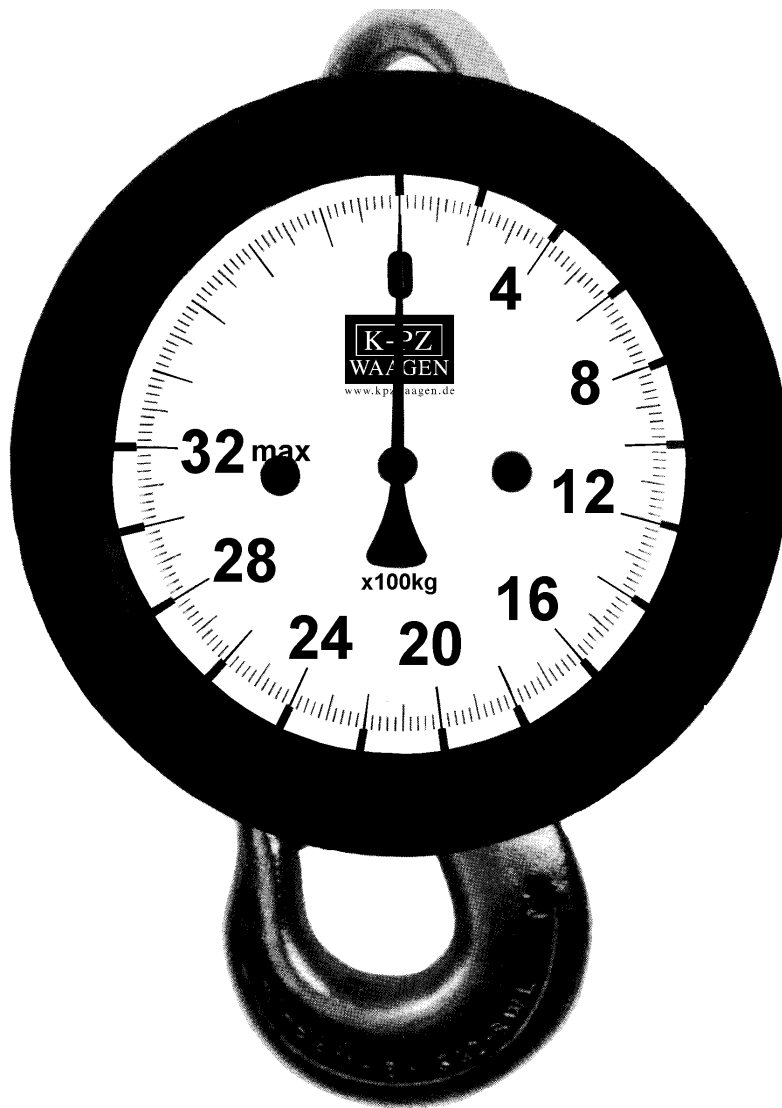

Kraanweegschaal, hydraulisch, onderhoudsvrij

Type : KPZ 3

Hydraulisch

Onderhoudsvrij

Betaalbaar

Robuust

Nauwkeurigheid: 1 % vdE., Wijzerplaat: witte achtergrond, zwarte belettering, duidelijk afleesbaar. Met Plexiglas ruit, ingefaßt met een rubber manchet. Wijzerplaatdiameter: 160 mm. Lasthaak met veiligheidsnippel. De uitvoeringen vanaf 12,5 ton worden standaard geleverd zonder ophangoog en lasthaak. Stabiele gegoten stalen behuizing. Onderhoudsvrij hydraulisch systeem. Zekerheid: min. 5-voudige nenlast. Met nulstelling. Cijfergrootte: bij alle uitvoeringen 12 mm. Als optie kan een transportkoffer meegeleverd worden.

Capaciteit kg	Indeling kg	Eigengew. kg	Lengte	Artikelnr.
200	1	5	230	1300200
320	2	5	230	1300320
500	2	5	230	1300500
750	5	5	230	1300750
1250	5	5	230	1301250
2000	10	5	230	1302000
3200	20	5,5	280	1303200
5000	20	6,5	300	1305000
12500	50	7	215	1312500
25000	100	12,5	262	1325000
50000	200	25	335	1350000
85000	500	58	390	1385000
Aufbewahrungskoffer				1300001