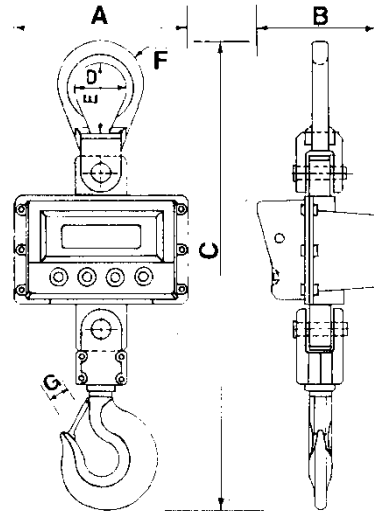

Digitale kraanweegschaal

Type: KPZ 402 F DRAADLOOS

Model	Capaciteit	Weg	Weg	Weg	Weg (Option)	Artikel-Nr.
KPZ 402F	1500 kg	500 g	Ne			402F00150000
KPZ 402F	3000 kg	1 kg	Ne			402F00300000
KPZ 402F	5000 kg	1 kg				402F00500000
KPZ 402F	10000 kg	5 kg				402F01000000
SÚZÁ €00Á	00000Á*	000Á* Á				1 €000000000000Á

A	B	C	D	E	F	G	Kg
265	185	480	70	80	16	22	9,9
265	185	480	70	80	16	22	9,9
265	185	570	75	90	25	26	13,
305	245	800	90	120	40	40	26,
305	245	825	90	120	40	40	30,
305	255	925	110	150	40	45	41
365	275	110	150	175	60	85	82
365	275	113	170	200	70	105	126
365	445	121	200	200	75	105	161
365	645	168	220	230	105	110	265